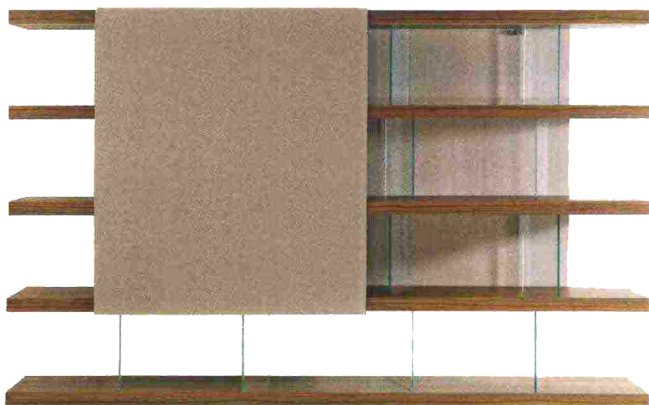

VETRINA / SPECIALE SISTEMI GIORNO

22 ★ SCAVOLINI

Living Indipendente Motus, design Vittore Niuu. Zona giorno e home-office in un'unica soluzione, con basi-cassettiera in laccato opaco tortora e piano in laminato bianco. Sistema Fluida Modulo 365, schienale in finitura Olmo Navajo

➤ SCAVOLINI.COM

23 ★ FEBAL CASA

Premium Interior, linea Dark Mood, design Studio Ferriani. Contenitori in Mdf laccato bianco, grigio platino, Fango Matt e rosso Vino Lux. Il taglio a 45° dell'anta permette di ottenere volumi leggeri esaltati dall'assenza di maniglie

➤ FEBALCASA.COM

24 ★ REFLEX

Tango, design Reflex. Libreria componibile formata da 5 ripiani in noce canaletto con elementi separatori in vetro extrachiaro che danno una sensazione di leggerezza. Sul fronte e sul retro, due ante scorrevoli in vetro laccato fumé. Cm 285x38x174 h

➤ GRUPPOREFLEX.COM

23

24